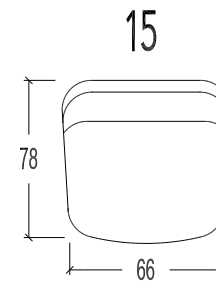

Hoogte : 79cm
 Zithoogte : 45cm
 Zitdiepte : 53cm
 Armhoogte : 59cm

10 Zetel
 15 Zetel zonder armen

Hoogte : 79cm
 Zithoogte : 45cm
 Zitdiepte : 53cm

Hoogte : 79cm
 Zithoogte : 45cm
 Zitdiepte : 53cm
 Armhoogte : 59cm

10DV Zetel op draaivoet
 15DV Zetel zonder armen op draaivoet

Hoogte : 79cm
 Zithoogte : 45cm
 Zitdiepte : 53cm