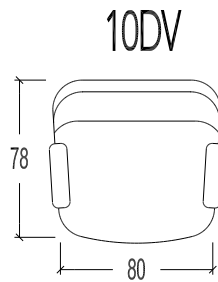

Hoogte : 79cm
 Zithoogte : 45cm
 Zitdiepte : 53cm
 Armhoogte : 59cm

10 Zetel
 15 Zetel zonder armen

Hoogte : 79cm
 Zithoogte : 45cm
 Zitdiepte : 53cm

Hoogte : 79cm
 Zithoogte : 45cm
 Zitdiepte : 53cm
 Armhoogte : 59cm

10DV Zetel op draaivoet
 15DV Zetel zonder armen op draaivoet

Hoogte : 79cm
 Zithoogte : 45cm
 Zitdiepte : 53cm