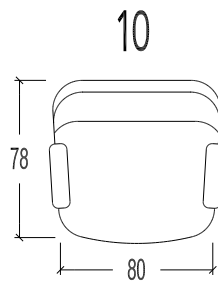

Hoogte : 79cm
 Zithoogte : 45cm
 Zitdiepte : 53cm
 Armhoogte : 59cm

10 Zetel
 15 Zetel zonder armen

Hoogte : 79cm
 Zithoogte : 45cm
 Zitdiepte : 53cm

Hoogte : 79cm
 Zithoogte : 45cm
 Zitdiepte : 53cm
 Armhoogte : 59cm

10DV Zetel op draaivoet
 15DV Zetel zonder armen op draaivoet

Hoogte : 79cm
 Zithoogte : 45cm
 Zitdiepte : 53cm