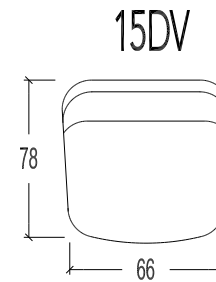

Hoogte : 79cm
 Zithoogte : 45cm
 Zitdiepte : 53cm
 Armhoogte : 59cm

10 Zetel
 15 Zetel zonder armen

Hoogte : 79cm
 Zithoogte : 45cm
 Zitdiepte : 53cm

Hoogte : 79cm
 Zithoogte : 45cm
 Zitdiepte : 53cm
 Armhoogte : 59cm

10DV Zetel op draaivoet
 15DV Zetel zonder armen op draaivoet

Hoogte : 79cm
 Zithoogte : 45cm
 Zitdiepte : 53cm